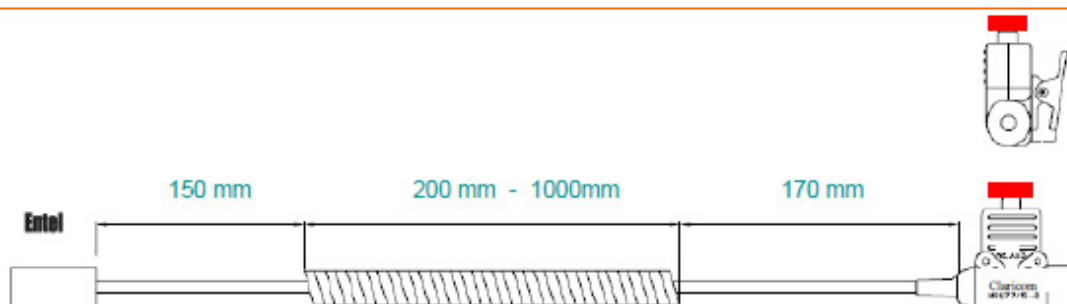

### Caractéristiques techniques.

Poids 135 g

Avec cordon rétractile ENTEL (série HT)

Boîtier de conception compacte et robuste.

Corps noir en ABS.

Large bouton PTT avec capot (rouge).

Fiche NEXUS femelle 4 contacts

Pince en inox pour le fixer sur les vêtements.

Étanche aux projections d'eau.

Cordon noir rétractile (55cm non étiré).

Fiche ENTEL pour série HT.

Cordon

Large bouton PTT  
Avec capot

Pince Inox

Fiche Jack femelle de  
type NEXUS